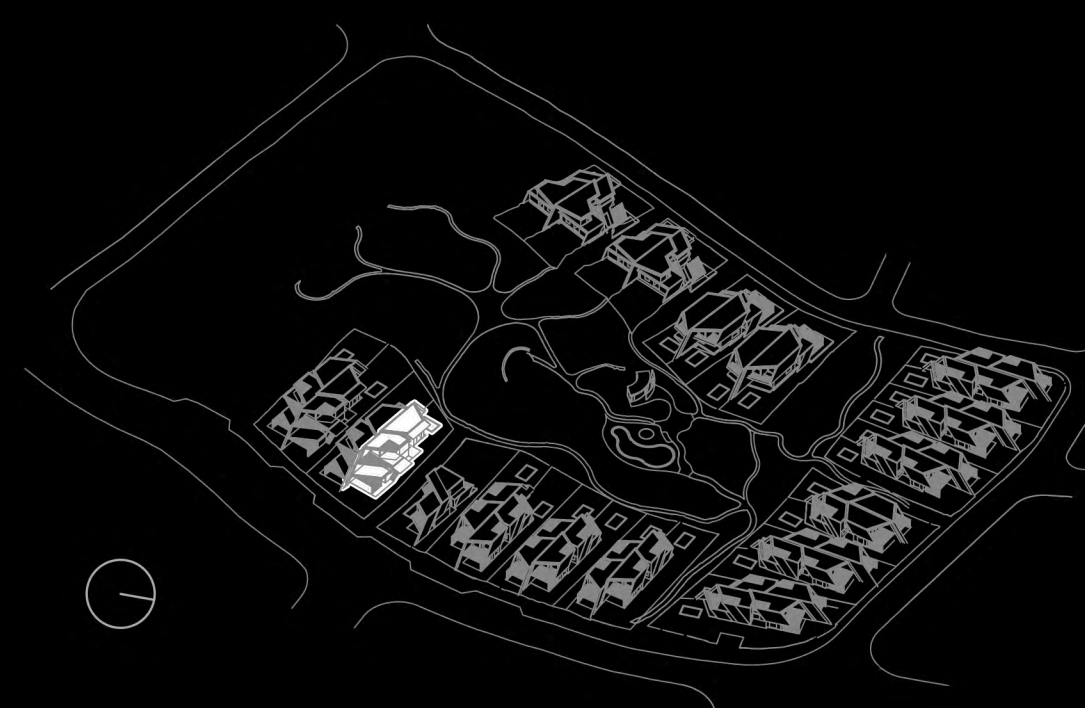

SUPERFICIES APROXIMADAS:

Superficie útil interior	147,65m²
Superficie de terraza	67,63m²
Total superficie útil *Incluye útil interior y útil terraza	215,28m²
Total superficie construida *Incluye construida interior y construida terraza	269,92m²
Total superficie jardín	266,75m²
Total superficie parcela	496,81m²

**Todas las "superficies adicionales" (sombreadas en planta) solo se podrían cubrir / construir una vez obtenida la LPO de la vivienda.

Versión: 14/04/23

KRONOSHOMES