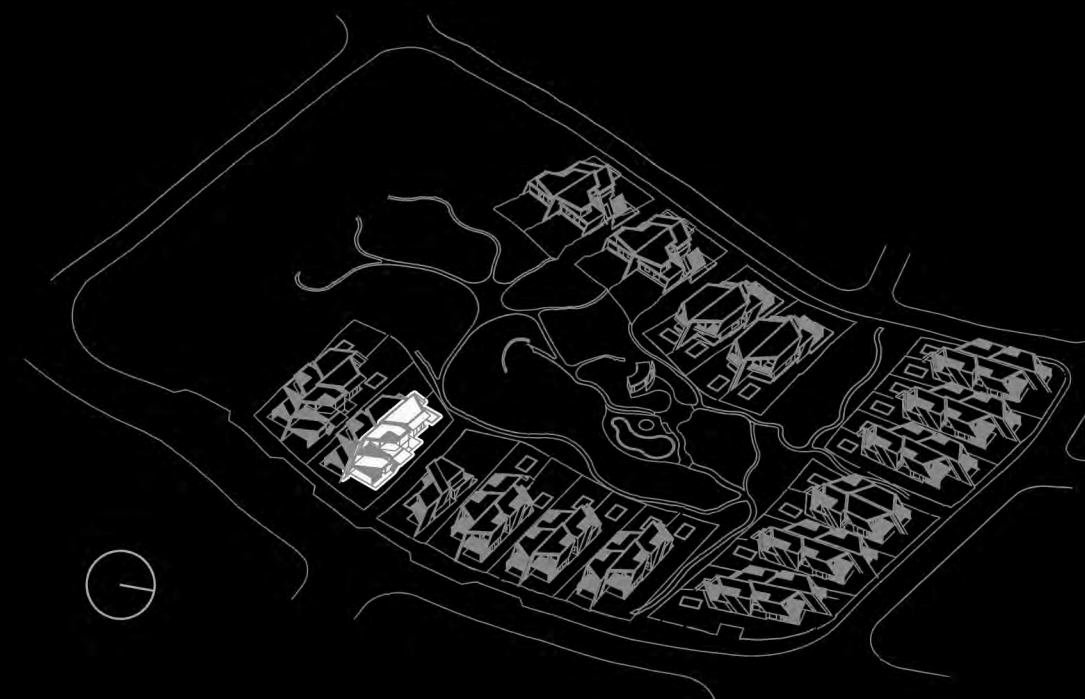

Krest
by Kronos Homes

Parcela 28
Vivienda

06

4 Dormitorios
3 Baños

Superficie construida
202,29