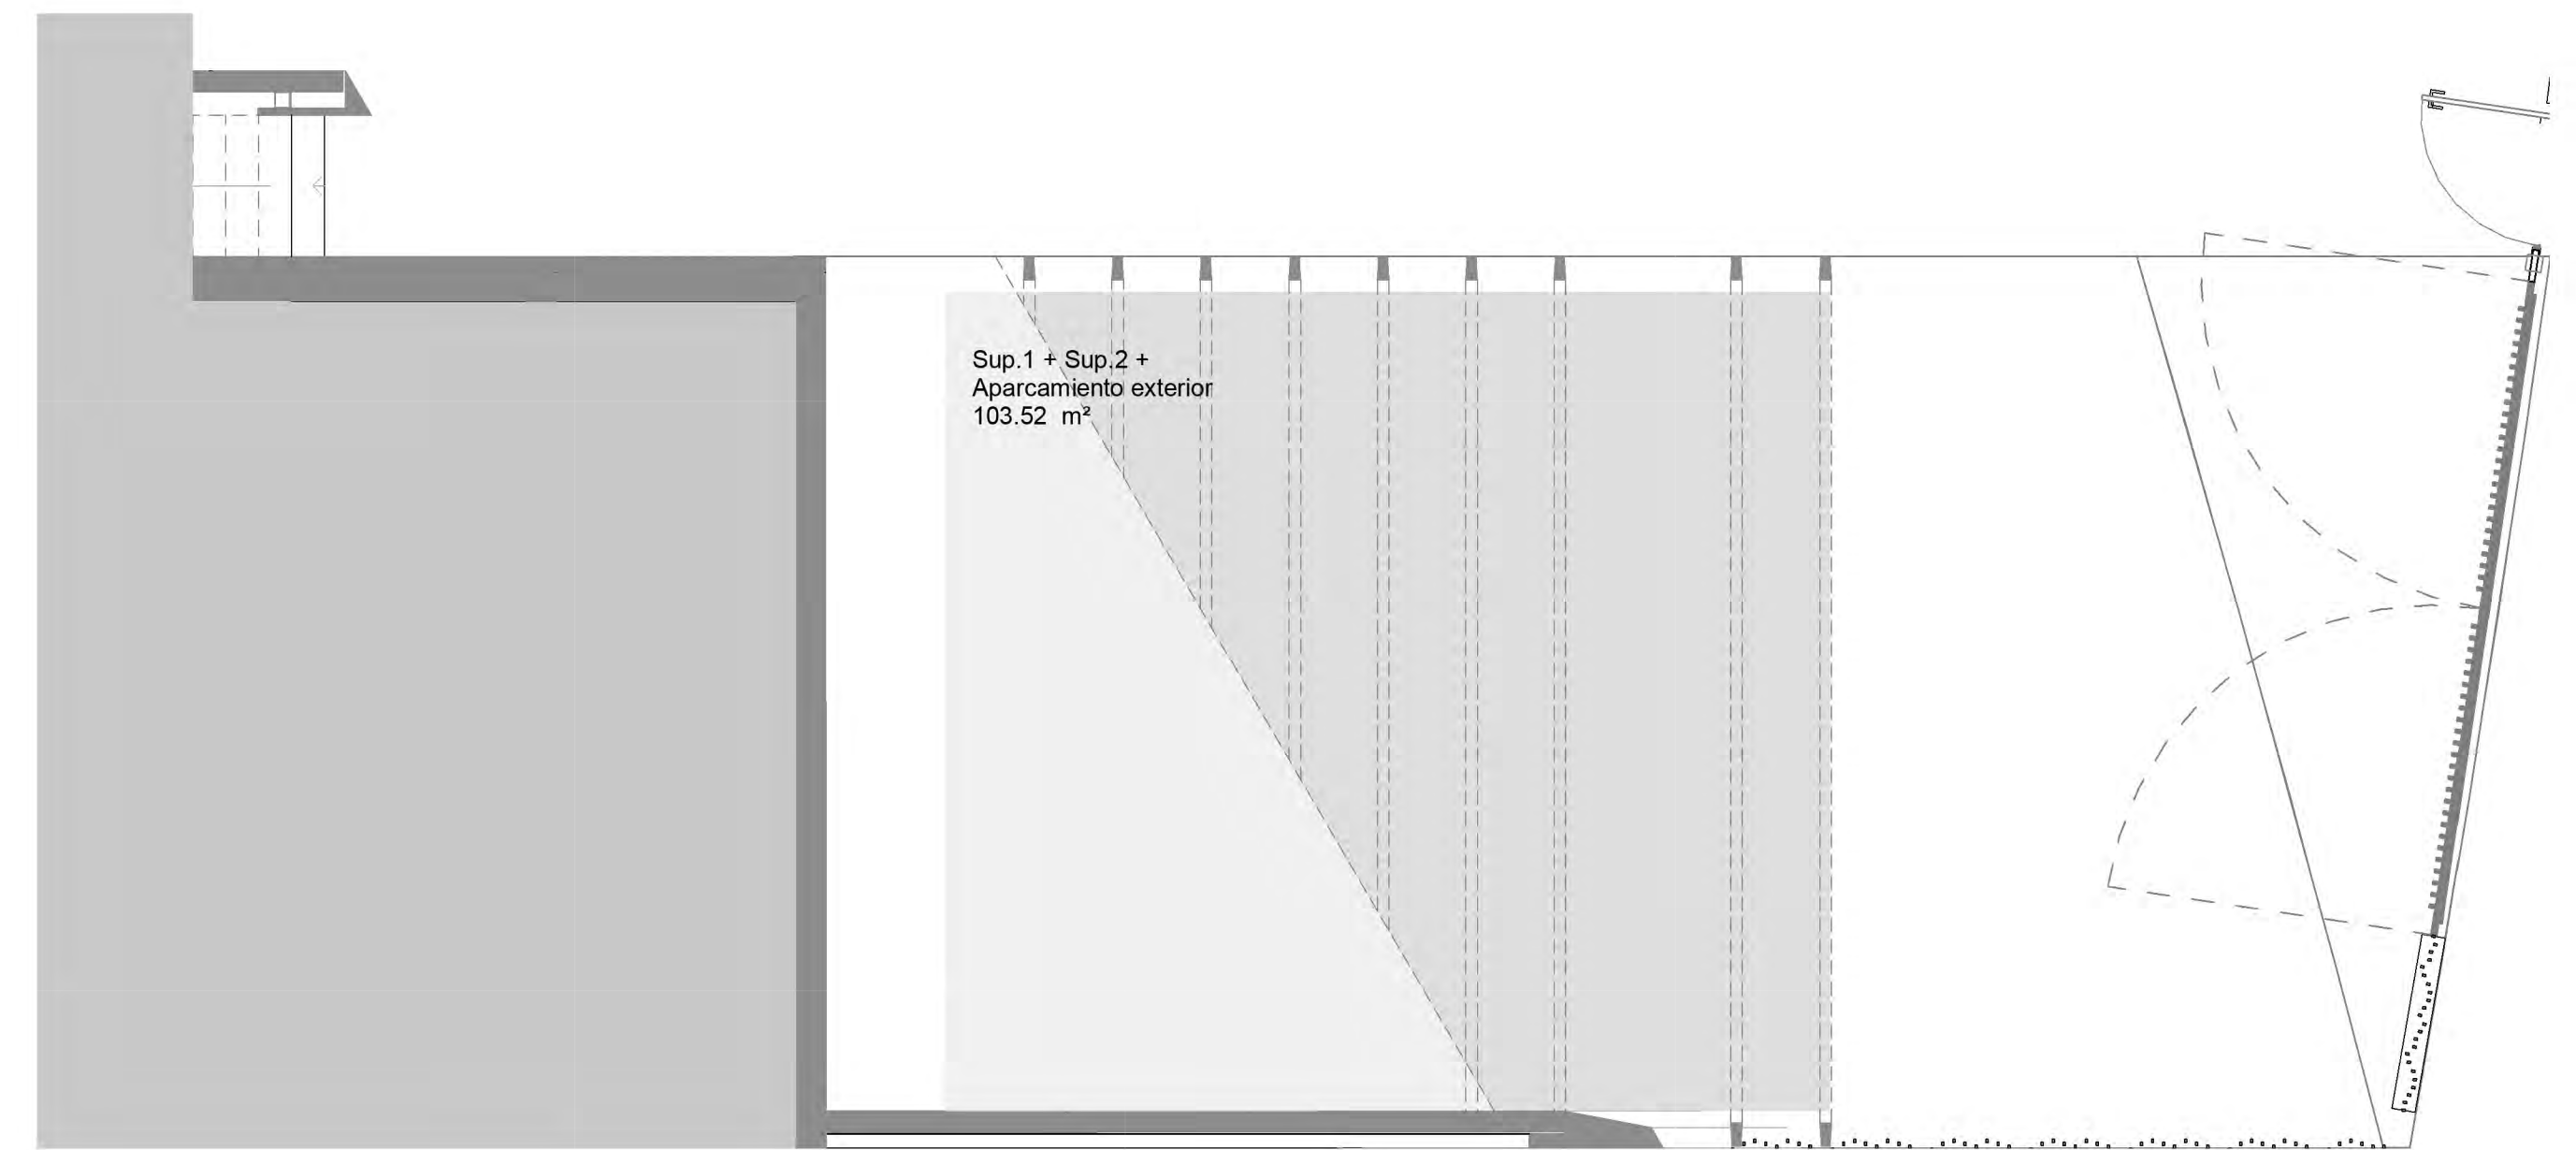

Krest
by Kronos Homes

Parcela 28
Vivienda

06

4 Dormitorios
3 Baños

Superficie construida
202,29

SUPERFICIES APROXIMADAS:

Superficie útil interior	147,65m²
Superficie de terraza	67,63m²
Total superficie útil *Incluye útil interior y útil terraza	215,28m²
Total superficie construida *Incluye construida interior y construida terraza	269,92m²
Total superficie jardín	266,75m²
Total superficie parcela	496,81m²

**Todas las "superficies adicionales" (sombreadas en planta) solo se podrían cubrir / construir una vez obtenida la LPO de la vivienda.

Versión: 14/04/23

KRONOSHOMES