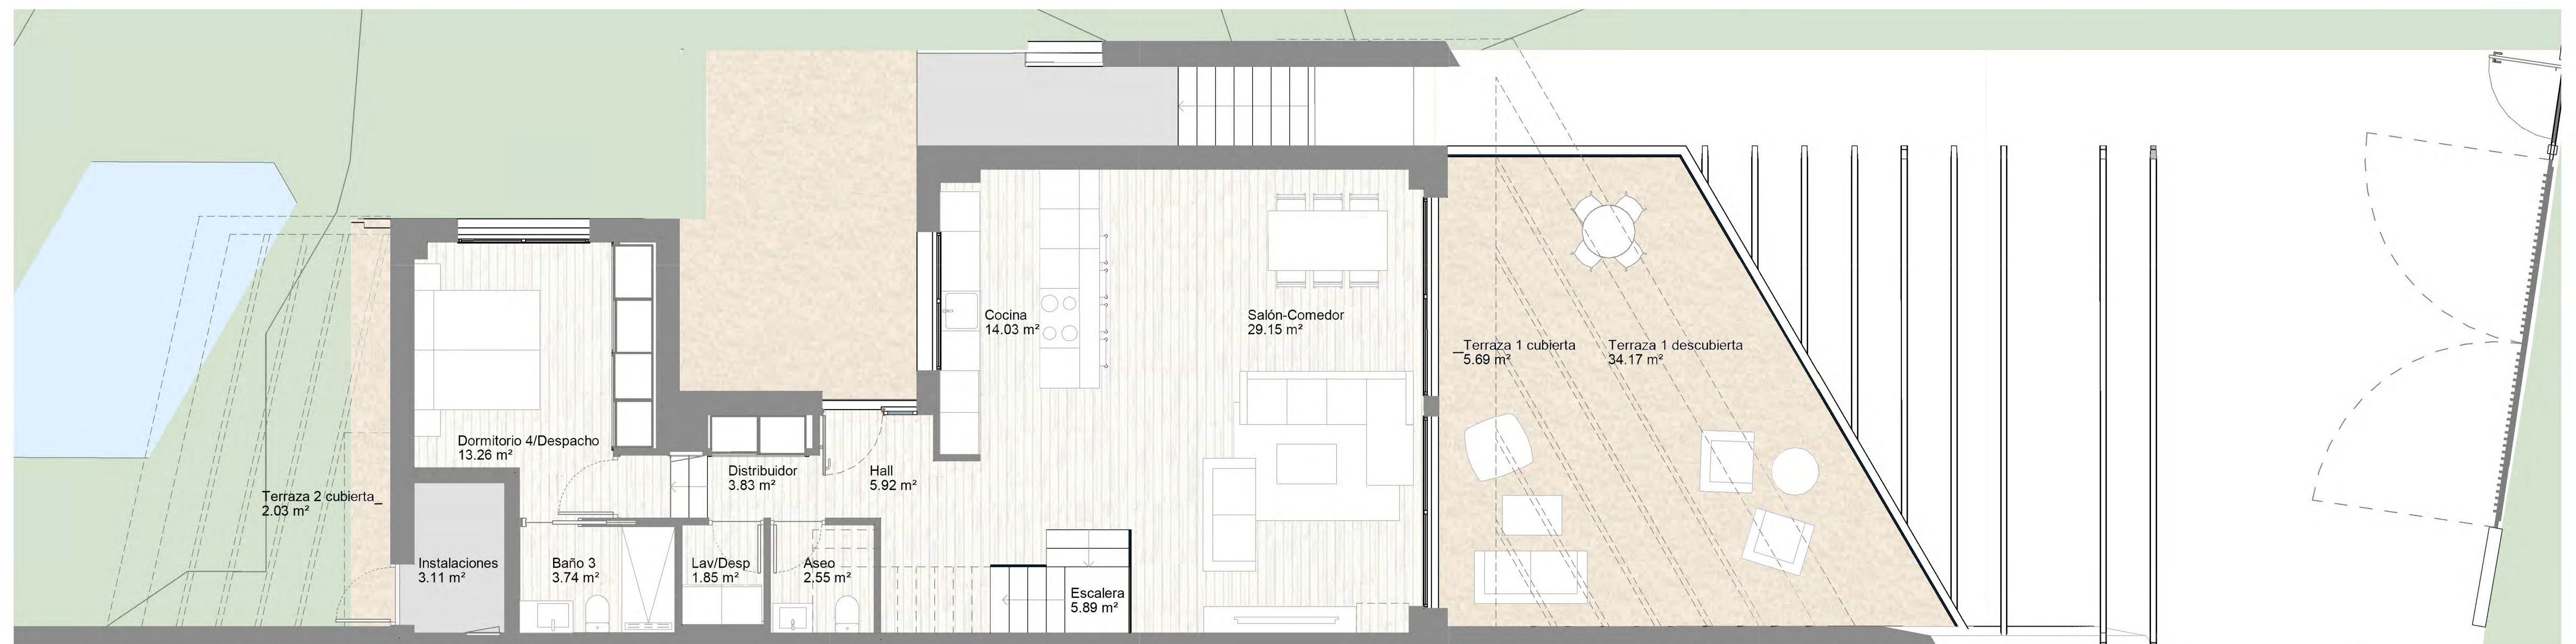

Sup. 1 + Sup. 2 +
Aparcamiento exterior
103.62 m²

Krest
by Kronos Homes

Parcela 28
Vivienda

06

4 Dormitorios
3 Baños

Superficie construida
202,29

SUPERFICIES APROXIMADAS:

Superficie útil interior	147,65m ²
Superficie de terraza	67,63m ²
Total superficie útil <small>*Incluye útil interior y útil terraza</small>	215,28m ²
Total superficie construida <small>*Incluye construida interior y construida terraza</small>	269,92m ²
Total superficie jardín	266,75m ²
Total superficie parcela	496,81m ²

***Todas las "superficies adicionales" (sombreadas en planta) solo se podrían cubrir / construir una vez obtenida la LPO de la vivienda.*

Versión: 14/04/23

KRONOSHOMES

Krest
by Kronos Homes

Parcela 28

Vivienda

06

4 Dormitorios
3 Baños

Superficie construida
202,29

SUPERFICIES APROXIMADAS:

Superficie útil interior	147,65m ²
Superficie de terraza	67,63m ²
Total superficie útil <small>*Incluye útil interior y útil terraza</small>	215,28m ²
Total superficie construida <small>*Incluye construida interior y construida terraza</small>	269,92m ²
Total superficie jardín	266,75m ²
Total superficie parcela	496,81m ²