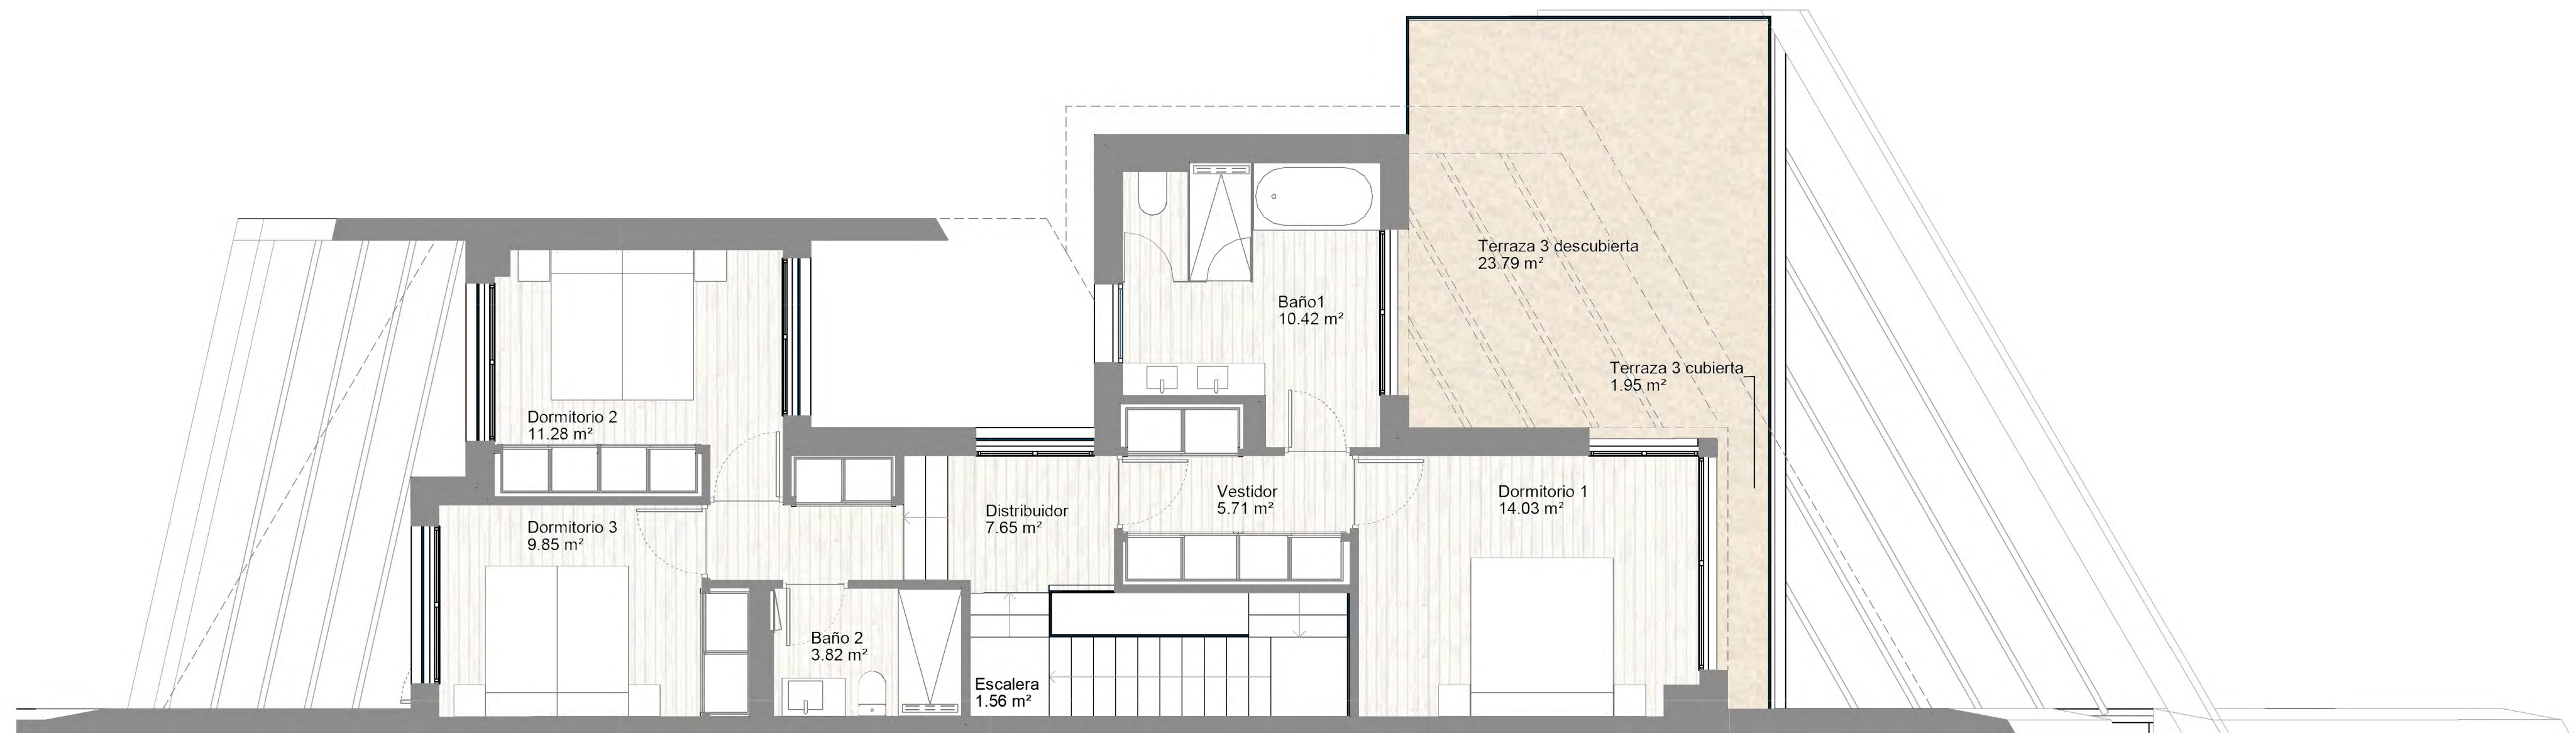

Sup. 1 + Sup. 2 +
Aparcamiento exterior
103.62 m²

Krest
by Kronos Homes

Parcela 28
Vivienda

06

4 Dormitorios
3 Baños

Superficie construida
202,29

SUPERFICIES APROXIMADAS:

Superficie útil interior	147,65m ²
Superficie de terraza	67,63m ²
Total superficie útil <small>*Incluye útil interior y útil terraza</small>	215,28m ²
Total superficie construida <small>*Incluye construida interior y construida terraza</small>	269,92m ²
Total superficie jardín	266,75m ²
Total superficie parcela	496,81m ²

***Todas las "superficies adicionales" (sombreadas en planta) solo se podrían cubrir / construir una vez obtenida la LPO de la vivienda.*

Versión: 14/04/23

KRONOSHOMES

Krest
by Kronos Homes

Parcela 28

Vivienda

06

4 Dormitorios
3 Baños

Superficie construida
202,29

SUPERFICIES APROXIMADAS:

Superficie útil interior	147,65m ²
Superficie de terraza	67,63m ²
Total superficie útil <small>*Incluye útil interior y útil terraza</small>	215,28m ²
Total superficie construida <small>*Incluye construida interior y construida terraza</small>	269,92m ²
Total superficie jardín	266,75m ²
Total superficie parcela	496,81m ²