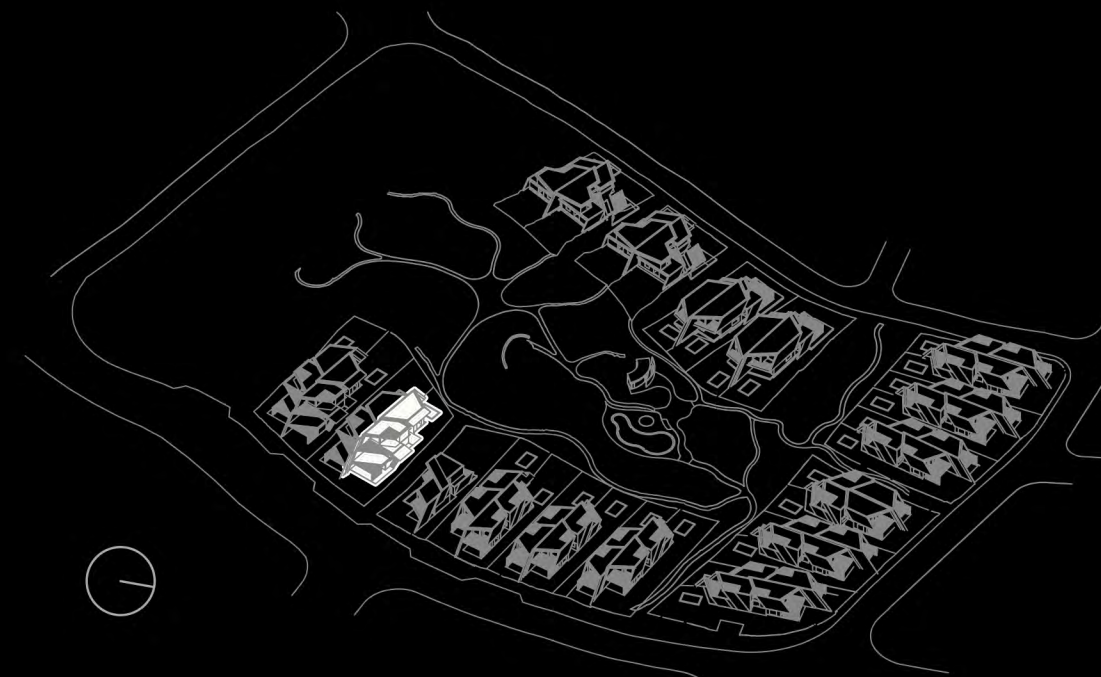

Krest
by Kronos Homes

Parcela 28
Vivienda

06

4 Dormitorios
3 Baños

Superficie construida
202,29